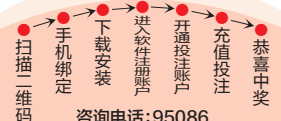

移动拨:12590389605  
联通拨:116322889605  
电信拨:1183283559605

0X31、5X68、5X45、5X22、5X09、5X86  
(6)直码:0413、0390、0277、0154、0031、5968、5845、5722、5609、5586  
(7)海南体彩4+1:0413+9

睡美人

短信代码:605

七星彩第18106期预测

(1)稳坐:04 配 59  
(2)千位:2705,百位:4951,十位:1786,个位:1638。  
(3)三定现:041、039、027、015、031、

596、584、572、560、586  
(4)定位:0X1X、0X9X、0X7X、0X5X、0X3X、5X6X、5X4X、5X2X、5X0X、5X8X  
(5)定位3:0X13、0X90、0X77、0X54、

移动拨:12590389605  
联通拨:116322889605  
电信拨:1183283559605

三字定:635x、685x、630x、680x、x356、13x6、185x、130x、180x、135x  
四字定:6351、6851、6301、6801、6356、1356、1856、1306、1806、1351  
海南体彩(4+1):63518

广告

手机购体彩  
随时随地中大奖

购彩流程

咨询电话:95086

财政部批准 官方授权

注:绑定的银行卡须为本人开户之海南省内储蓄卡。完成以上步骤后即可在线购买足彩、竞彩、大乐透、七星彩、海南4+1、顶呱刮即开彩票等体育彩票,动动指尖购彩兑奖一站式搞定。理性投注,量力而行。

支持公彩 打击私彩

本版预测纯属个人观点,系彩民玩彩自娱,据此选号风险自负。