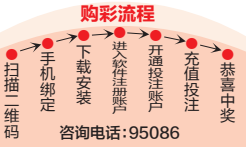

11月9日下午,14个彩民代表分两排站在领奖台上与巨大的奖金支票合影。一位彩民掏出手机,请记者帮忙拍合影,“我要把这个喜悦向更多人分享!”

包车来成都领奖

为了领这个奖,他们一行17人包了一

辆中巴车,还开了一辆小轿车,早上8点过就从巴中出发。到了成都,他们顾不得吃饭,直冲省体育彩票管理中心的兑奖大厅,迫不及待地要把千万大奖领回家。

记者赶到时,十余位彩民正在兑奖大厅外晒着花花太阳,摆着龙门阵。这些中奖者说,为了领这个奖,他们一路风尘仆仆,今天太累了,不会安排特别的庆祝。明天,他们会在巴中搞一个隆重的庆祝仪式,准备大家一起去吃一顿大餐,还要去唱个歌狂欢一下。

11月13日,是参与众筹的彩民张先生52岁生日。本次买彩票,张先生投入了100元,将分得9万多元奖金。平时从事公益活动的他准备在生日那天,捐一部分钱给他所在的公益救援队,再请救援队友吃个饭。他说,“这会是我一生中最有意义的一个生日!”

(华西都市报)

今日开奖

7星彩、海南(4+1)

开奖时间:周二、五、日

中国体育彩票最新开奖

超级大乐透17133期开奖结果

15、17、19、32、33+01、03

“排列3、排列5”17310期开奖结果

3D:761 5D:76184

本栏目所公布的开奖结果仅供参考,不做为兑奖之依据,兑奖请以彩票官方机构公布的号码为准。

手机购体彩 随时随地中大奖

财政部批准 官方授权

注:绑定的银行卡须为本人开户之海南省内储蓄卡。完成以上步骤后即可在线购买足彩、竞彩、大乐透、七星彩、海南4+1、顶呱刮即开彩票等体育彩票,动动指尖购彩兑奖一站式搞定。理性投注,量力而行。

神采飞扬

短信代码:626